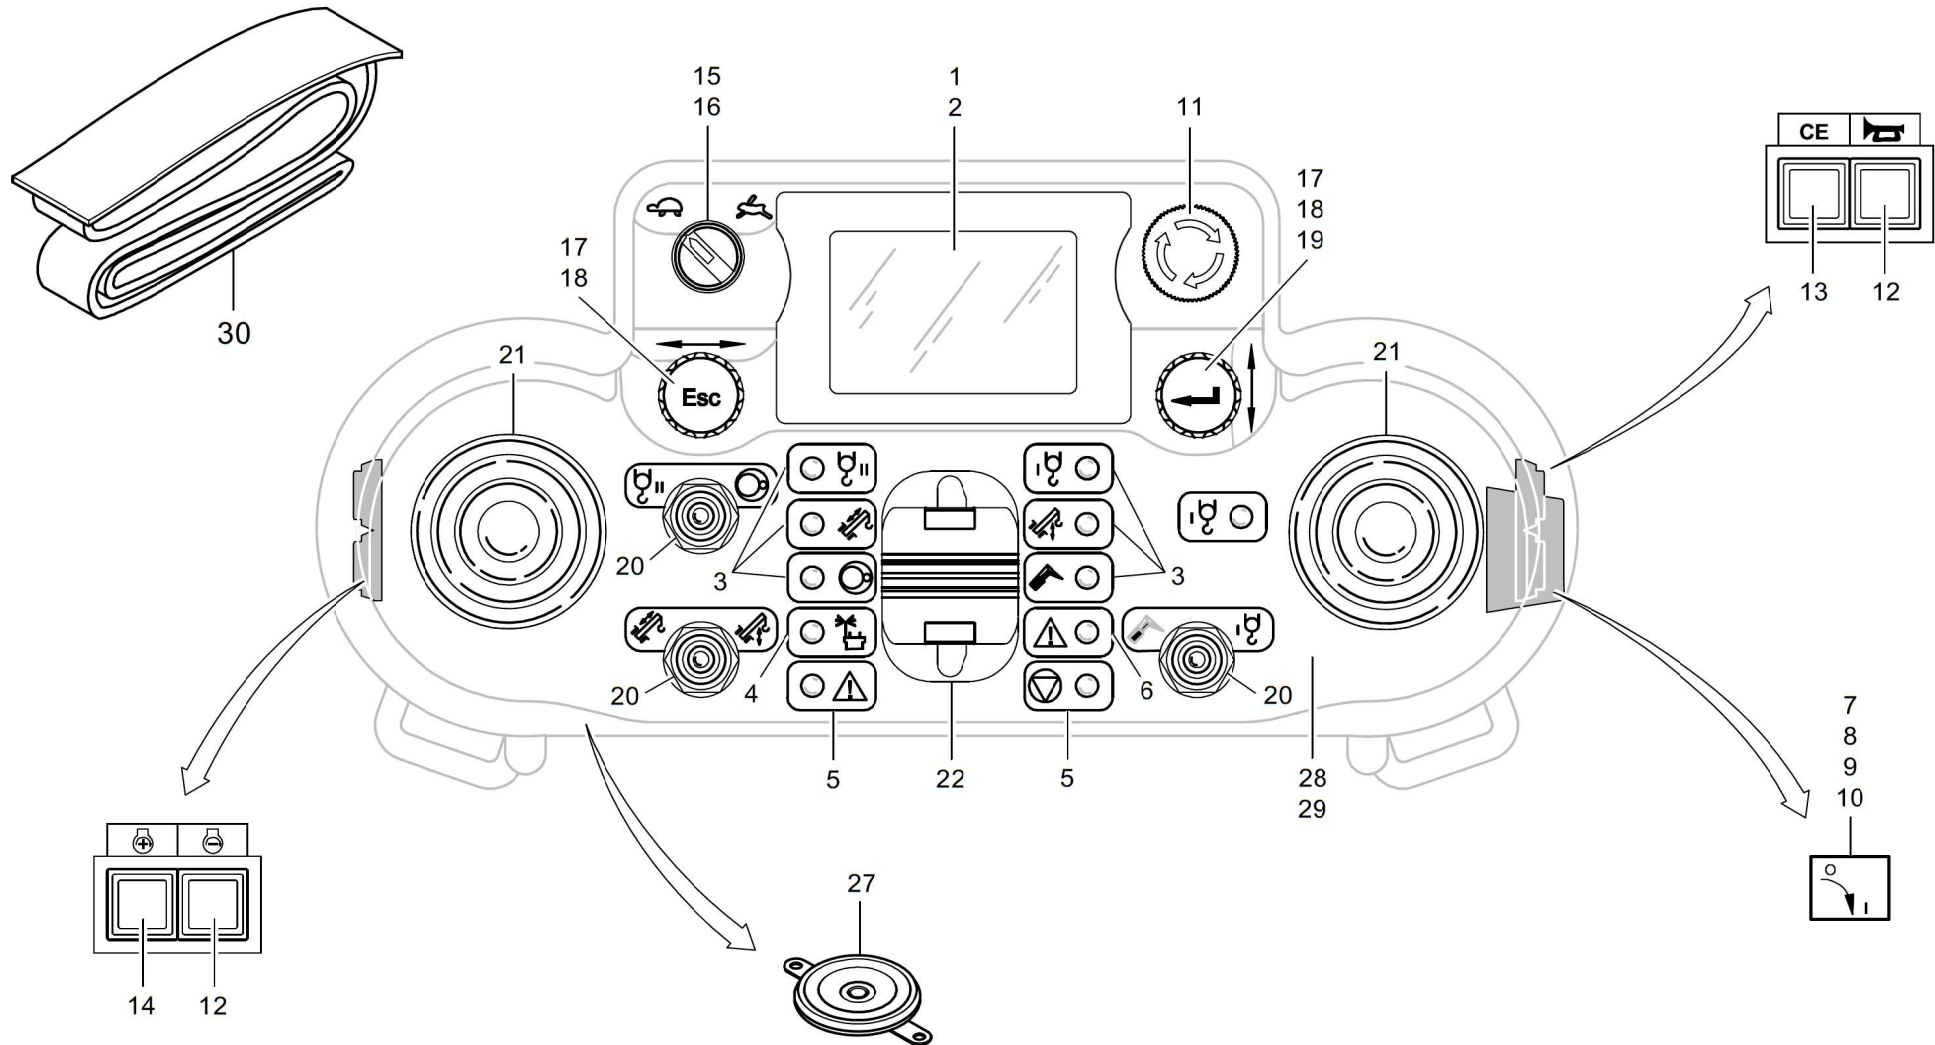

GROVE

SENDER MIT TRAGHILFE
SENDER WITH CARRYING ASSISTANCE

BILDTAFEL
PICTORIAL DISPLAY

**GMK 6300
BE 630**

04.16

3326284-ETL E

1/2

GROVE

SENDER MIT TRAGHILFE
SENDER WITH CARRYING ASSISTANCE

BILDTAFEL
PICTORIAL DISPLAY

GMK 6300
BE 630

04.16

3326284-ETL E

2/2